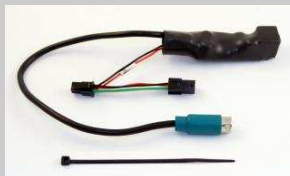

Powerbooster

IPB0DIN (4PIN)
ice>link One,
Gateway Lite D2B
Gateway 500 old
IPB1DIN (10PIN)
Gateway 500
Gateway Lite Most
IPB2DIN (12PIN)
Gateway Lite,
Gateway 100
Gateway 300
IPB8DIN (18PIN)
Canbus tekst versie
Gateway 100
Gateway 300

Nano 6G

Dockcable ideaal in combinatie met de Dension Unimount (IPGxCR0)

Geschikt voor alle iPods/iPhones en telefoons met vlak en glad oppervlak.

Video 5G

Touch 1,2,3 en 4G

Classic

Powerbooster

- IPB0DIN** (4PIN)
ice>link One,
Gateway Lite D2B
Gateway 500 old
- IPB1DIN** (10PIN)
Gateway 500
Gateway Lite Most
- IPB2DIN** (12PIN)
Gateway Lite,
Gateway 100
Gateway 300
- IPB8DIN** (18PIN)
Canbus tekst versie
Gateway 100
Gateway 300